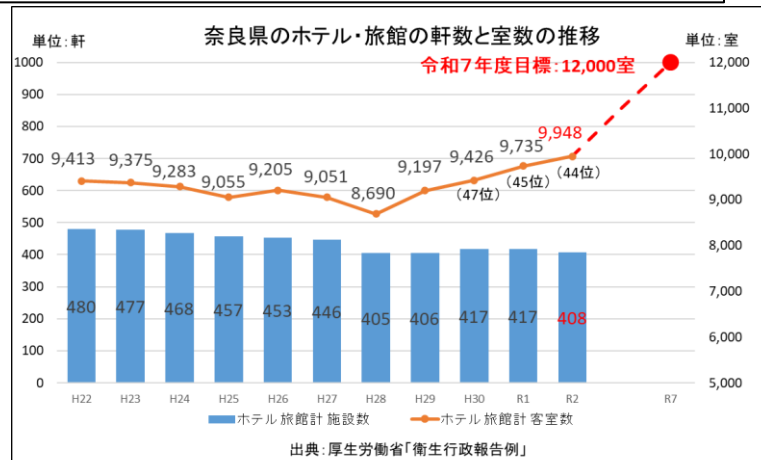

令和2年度 ホテル・旅館客室数 (全国)

奈良県のホテル・旅館の軒数と室数の推移

宿泊施設の客室稼働率の推移 (近畿)

令和元年奈良県月別客室稼働率 (施設別)

奈良県の延べ宿泊者数が全国46位と低迷しているのはホテル・旅館客室数が少ないことが一因と推認される。