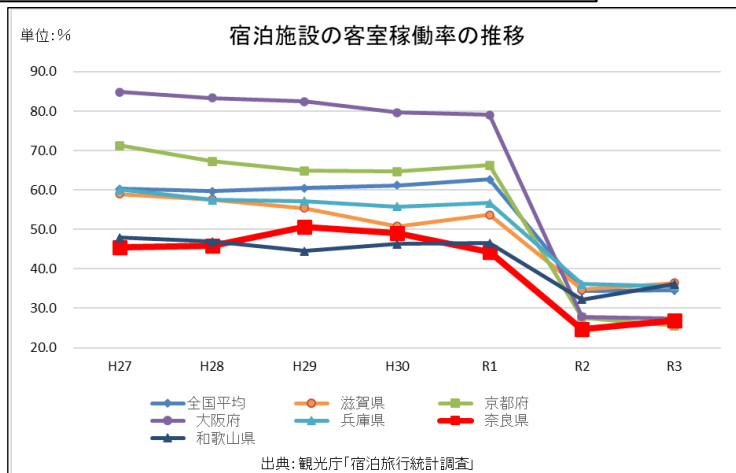

令和2年度 ホテル・旅館客室数 (全国)

奈良県のホテル・旅館の軒数と室数の推移

宿泊施設の客室稼働率の推移 (近畿)

令和元年奈良県月別客室稼働率 (施設別)

奈良県の延べ宿泊者数が全国46位と低迷しているのはホテル・旅館客室数が少ないことが一因と推認される。