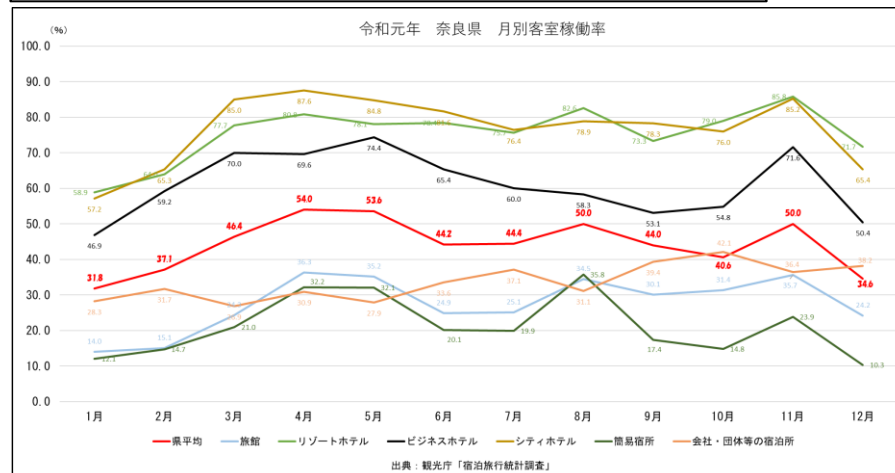

令和2年度 ホテル・旅館客室数 (全国)

奈良県のホテル・旅館の軒数と室数の推移

宿泊施設の客室稼働率の推移 (近畿)

令和元年奈良県月別客室稼働率 (施設別)

奈良県の延べ宿泊者数が全国46位と低迷しているのはホテル・旅館客室数が少ないことが一因と推認される。