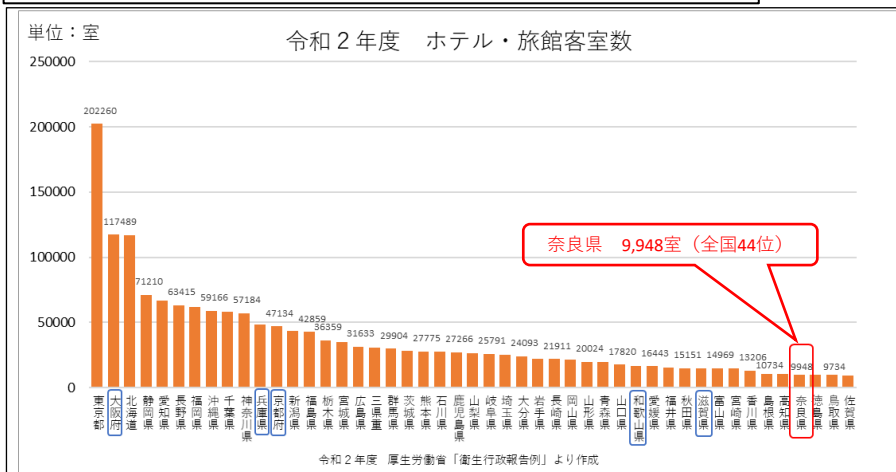

令和2年度 ホテル・旅館客室数 (全国)

奈良県のホテル・旅館の軒数と室数の推移

宿泊施設の客室稼働率の推移 (近畿)

令和元年奈良県月別客室稼働率 (施設別)

奈良県の延べ宿泊者数が全国46位と低迷しているのはホテル・旅館客室数が少ないことが一因と推認される。